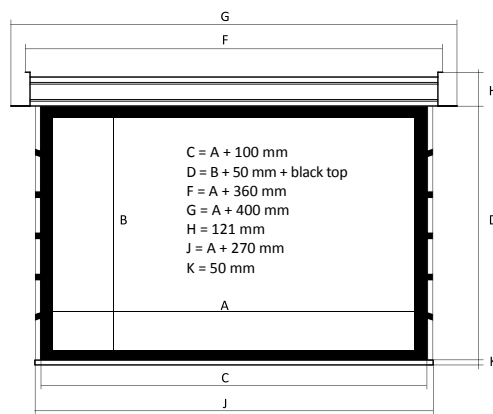

Format

1:1, 4:3, 16:9, 16:10

custom / auf Anfrage / inny, według projektu klienta

**Available fabrics / erhältliche Projektionstücher /
Dostępne powierzchnie**

Clear Vision, Gray Pro, White Ice, High contrast PRO, Microperforated

**Maximum width / maximale Breite /
Maksymalna szerokość**

300 cm

Housing color / Kasette (Gehäuse) Farbe / Kolor obudowy

white / weiß / biały

Control options / Steuerung optionen / Opcje sterowania

built-in control / integrierte Steuerung / wbudowane radiowe

wall (standard) / Wall Control (Standard) / naścienne (standard)

external control / externe Steuerung / zewnętrzne radiowe

trigger 12 V, trigger 230 V

IR/RS receiver / IR/RS-Empfänger / odbiornik IR/RS

Product code/ Produktcode/ Kod produktu	Format	Overall width/ Gesamtbreite/ Szerokość całkowita	Viewing width/ Nominale Breite/ Szerokość aktywna	Viewing height/ Nominale Höhe/ Wysokość aktywna	Nominal diagonal/ Nominale Diagonale/ Przekątna aktywna	Frame/ Schwarzer Rand/ Ramka	Black drop/ Schwarzer Vorlauf/ Czarny pas
		C	A	B			
INT.430.180	4:3	180	170	128	84	5	
INT.430.200	4:3	200	190	143	94	5	
INT.430.220	4:3	220	210	158	103	5	
INT.430.240	4:3	240	230	173	113	5	
INT.430.260	4:3	260	250	188	123	5	
INT.430.280	4:3	280	270	203	133	5	
INT.430.300	4:3	300	290	218	143	5	
INT.169.180	16:9	180	170	96	77	5	
INT.169.200	16:9	200	190	107	86	5	
INT.169.220	16:9	220	210	118	95	5	
INT.169.240	16:9	240	230	129	104	5	
INT.169.260	16:9	260	250	141	113	5	
INT.169.280	16:9	280	270	152	122	5	
INT.169.300	16:9	300	290	163	131	5	
INT.161.180	16:10	180	170	106	79	5	
INT.161.200	16:10	200	190	119	88	5	
INT.161.220	16:10	220	210	131	98	5	
INT.161.240	16:10	240	230	144	107	5	
INT.161.260	16:10	260	250	156	116	5	
INT.161.280	16:10	280	270	169	125	5	
INT.161.300	16:10	300	290	181	135	5