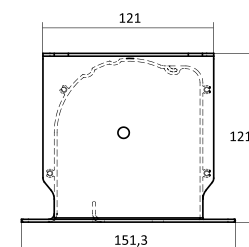

wall (standard) / Wall Control (Standard) / naścienne (standard)

external control / externe Steuerung / zewnętrzne radiowe

trigger 12 V, trigger 230 V

IR/RS receiver / IR/RS-Empfänger / odbiornik IR/RS

| Product code/ Produktcode/ Kod produktu | Format | Overall width/ Gesamtbreite/ Szerokość całkowita | Viewing width/ Nominale Breite/ Szerokość aktywna | Viewing height/ Nominale Höhe/ Wysokość aktywna | Nominal diagonal/ Nominale Diagonale/ Przekątna aktywna | Frame/ Schwarzer Rand/ Ramka | Black drop/ Schwarzer Vorlauf/ Czarny pas |
|---|--------|--|---|---|---|------------------------------------|---|
| | | C | A | B | | | |
| INT.430.180 | 4:3 | 180 | 170 | 128 | 84 | 5 | |
| INT.430.200 | 4:3 | 200 | 190 | 143 | 94 | 5 | |
| INT.430.220 | 4:3 | 220 | 210 | 158 | 103 | 5 | |
| INT.430.240 | 4:3 | 240 | 230 | 173 | 113 | 5 | |
| INT.430.260 | 4:3 | 260 | 250 | 188 | 123 | 5 | |
| INT.430.280 | 4:3 | 280 | 270 | 203 | 133 | 5 | |
| INT.430.300 | 4:3 | 300 | 290 | 218 | 143 | 5 | |
| INT.169.180 | 16:9 | 180 | 170 | 96 | 77 | 5 | |
| INT.169.200 | 16:9 | 200 | 190 | 107 | 86 | 5 | |
| INT.169.220 | 16:9 | 220 | 210 | 118 | 95 | 5 | |
| INT.169.240 | 16:9 | 240 | 230 | 129 | 104 | 5 | |
| INT.169.260 | 16:9 | 260 | 250 | 141 | 113 | 5 | |
| INT.169.280 | 16:9 | 280 | 270 | 152 | 122 | 5 | |
| INT.169.300 | 16:9 | 300 | 290 | 163 | 131 | 5 | |
| INT.161.180 | 16:10 | 180 | 170 | 106 | 79 | 5 | |
| INT.161.200 | 16:10 | 200 | 190 | 119 | 88 | 5 | |
| INT.161.220 | 16:10 | 220 | 210 | 131 | 98 | 5 | |
| INT.161.240 | 16:10 | 240 | 230 | 144 | 107 | 5 | |
| INT.161.260 | 16:10 | 260 | 250 | 156 | 116 | 5 | |
| INT.161.280 | 16:10 | 280 | 270 | 169 | 125 | 5 | |
| INT.161.300 | 16:10 | 300 | 290 | 181 | 135 | 5 | |