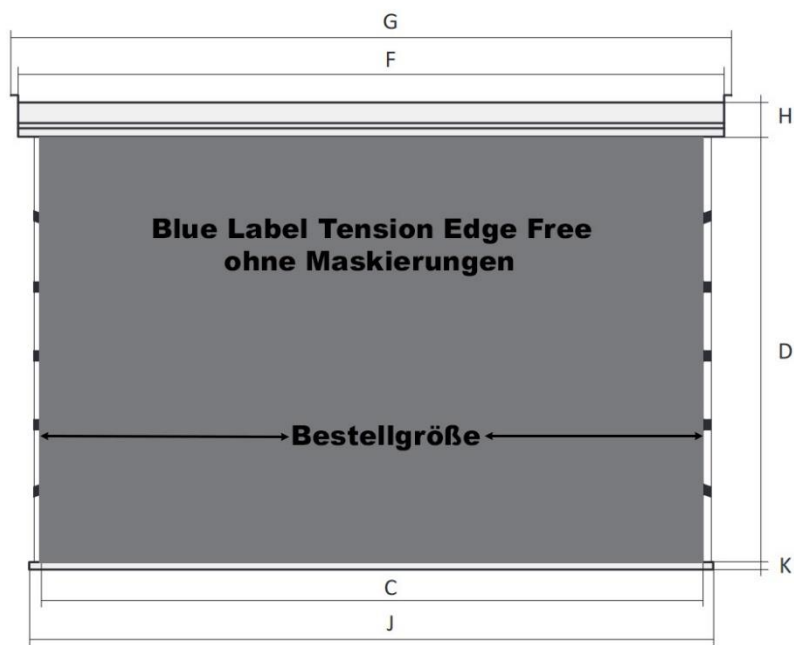

Kauber Blue Label Edge Free Datenblatt

- C = Bestellgröße = Leinwandbreite**
- F = Leinwandkasten = C + 21,6cm**
- J = Fallstab = C + 17cm**
- G = Befestigungsbügel = F + 5,2cm**
- K = Fallstab = 5cm**
- H = Kastenhöhe ohne Haltebügel = 10,5cm**

Kastenmaß mit und ohne Haltebügel

Breite	Höhe
180cm	150cm
190cm	160cm
200cm	165cm
210cm	170cm
220cm	175cm
230cm	180cm
240cm	185cm
250cm	190cm
260cm	190cm
270cm	190cm
280cm	190cm
290cm	190cm
300cm	190cm

Gehäuse Silber
Somfy Motor rechts
Leinwandfall hinten
Stopp einstellbar
150cm Anschlußkabel
Mit Doppeltension

Wunschmaße sind möglich!