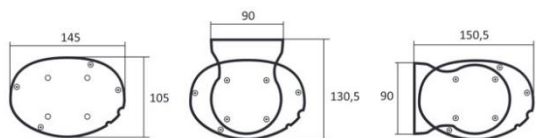

Kauber Blue Label Edge Free Datenblatt

- C = Bestellgröße = Leinwandbreite**
- F = Leinwandkasten = C + 21,6cm**
- J = Fallstab = C + 17cm**
- G = Befestigungsbügel = F + 5,2cm**
- K = Fallstab = 5cm**
- H = Kastenhöhe ohne Haltebügel = 10,5cm**

Kastenmaß mit und ohne Haltebügel

Breite	Höhe
180cm	150cm
190cm	160cm
200cm	165cm
210cm	170cm
220cm	175cm
230cm	180cm
240cm	185cm
250cm	190cm
260cm	190cm
270cm	190cm
280cm	190cm
290cm	190cm
300cm	190cm

Gehäuse Silber
Somfy Motor rechts
Leinwandfall hinten
Stopp einstellbar
150cm Anschlußkabel
Mit Doppeltension

Wunschmaße sind möglich!