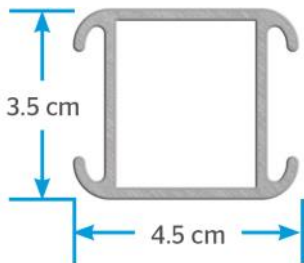

Da-Lite Fastfold NXT

Clip Design Tuchbefestigung

Einfache Höheneinstellung

Art. Nr.	Bezeichnung	Außenmaß	Gewicht
39450	DA-LITE FastFold NXT Rückpro 16:10 234x147 cm Da-TeX BE 1.3 Gain	249 x 163 cm	39 kg
39451	DA-LITE FastFold NXT Rückpro 16:10 264x165 cm Da-TeX BE 1.3 Gain	279 x 180 cm	40 kg
39452	DA-LITE FastFold NXT Rückpro 16:10 295x185 cm Da-TeX BE 1.3 Gain	310 x 201 cm	44 kg
39453	DA-LITE FastFold NXT Rückpro 16:10 356x224 cm Da-TeX BE 1.3 Gain	371 x 239 cm	46 kg
39454	DA-LITE FastFold NXT Rückpro 16:10 406x254 cm Da-TeX BE 1.3 Gain	422 x 269 cm	51 kg
39455	DA-LITE FastFold NXT Rückpro 16:10 488x305 cm Da-TeX BE 1.3 Gain	503 x 320 cm	54 kg
39408	DA-LITE FastFold NXT Rückpro 16:9 234x132 cm Da-TeX BE 1.3 Gain	249 x 147 cm	39 kg
39409	DA-LITE FastFold NXT Rückpro 16:9 264x147 cm Da-TeX BE 1.3 Gain	279 x 163 cm	40 kg
39410	DA-LITE FastFold NXT Rückpro 16:9 295x165 cm Da-TeX BE 1.3 Gain	310 x 180 cm	44 kg
39411	DA-LITE FastFold NXT Rückpro 16:9 356x201 cm Da-TeX BE 1.3 Gain	371 x 216 cm	46 kg
39412	DA-LITE FastFold NXT Rückpro 16:9 406x229 cm Da-TeX BE 1.3 Gain	422 x 244 cm	51 kg
39413	DA-LITE FastFold NXT Rückpro 16:9 488x274 cm Da-TeX BE 1.3 Gain	503 x 290 cm	54 kg

Optionales Zubehör

Art. Nr.	Bezeichnung
38267	WS P Reinigungslösung (Bright Sight) 0,5l, 1 Flasche
	Aufprotuch mattweiß in verschiedenen Größen
	Rückprotuch in verschiedenen Größen

Die angegebenen Werte stellen die Mittelwerte einer in Serienherstellung produzierten Einheit dar. Geringe Abweichungen sind im Einzelnen möglich. Bedingt durch fortlaufende technische Verbesserungen behalten wir uns das Recht vor, Design und die Spezifikation ohne vorherige Ankündigung zu ändern. Technische Änderungen, Irrtümer und Druckfehler vorbehalten.