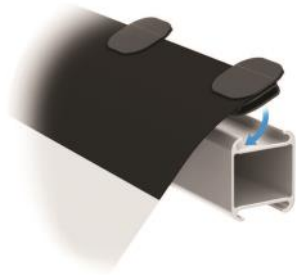

Da-Lite Fastfold NXT

Clip Design Tuchbefestigung

Einfache Höheneinstellung

Art. Nr.	Bezeichnung	Außenmaß	Gewicht
39450	DA-LITE FastFold NXT Rückpro 16:10 234x147 cm Da-TeX BE 1.3 Gain	249 x 163 cm	39 kg
39451	DA-LITE FastFold NXT Rückpro 16:10 264x165 cm Da-TeX BE 1.3 Gain	279 x 180 cm	40 kg
39452	DA-LITE FastFold NXT Rückpro 16:10 295x185 cm Da-TeX BE 1.3 Gain	310 x 201 cm	44 kg
39453	DA-LITE FastFold NXT Rückpro 16:10 356x224 cm Da-TeX BE 1.3 Gain	371 x 239 cm	46 kg
39454	DA-LITE FastFold NXT Rückpro 16:10 406x254 cm Da-TeX BE 1.3 Gain	422 x 269 cm	51 kg
39455	DA-LITE FastFold NXT Rückpro 16:10 488x305 cm Da-TeX BE 1.3 Gain	503 x 320 cm	54 kg
39408	DA-LITE FastFold NXT Rückpro 16:9 234x132 cm Da-TeX BE 1.3 Gain	249 x 147 cm	39 kg
39409	DA-LITE FastFold NXT Rückpro 16:9 264x147 cm Da-TeX BE 1.3 Gain	279 x 163 cm	40 kg
39410	DA-LITE FastFold NXT Rückpro 16:9 295x165 cm Da-TeX BE 1.3 Gain	310 x 180 cm	44 kg
39411	DA-LITE FastFold NXT Rückpro 16:9 356x201 cm Da-TeX BE 1.3 Gain	371 x 216 cm	46 kg
39412	DA-LITE FastFold NXT Rückpro 16:9 406x229 cm Da-TeX BE 1.3 Gain	422 x 244 cm	51 kg
39413	DA-LITE FastFold NXT Rückpro 16:9 488x274 cm Da-TeX BE 1.3 Gain	503 x 290 cm	54 kg

Optionales Zubehör

Art. Nr.	Bezeichnung
38267	WS P Reinigungslösung (Bright Sight) 0,5l, 1 Flasche
	Aufprotuch mattweiß in verschiedenen Größen
	Rückprotuch in verschiedenen Größen

Die angegebenen Werte stellen die Mittelwerte einer in Serienherstellung produzierten Einheit dar. Geringe Abweichungen sind im Einzelnen möglich. Bedingt durch fortlaufende technische Verbesserungen behalten wir uns das Recht vor, Design und die Spezifikation ohne vorherige Ankündigung zu ändern. Technische Änderungen, Irrtümer und Druckfehler vorbehalten.