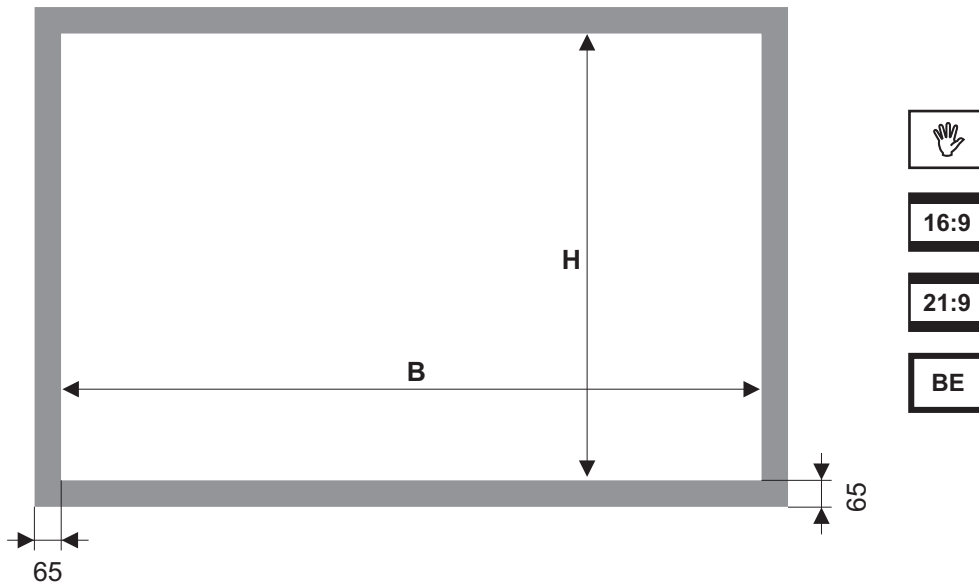

# WS-S-Samt-Frame

**Elegante, hochwertige Rahmenbildwand mit abgeschrägtem Aluminiumrahmen.**

**6,5 cm breiter Rahmen mit Kunststoffecken und schwarzer Samtbeschichtung zur Lichtabsorbierung und Vermeidung von Reflexionen, sowie einer abgeschrägten Innenseite, zur Vermeidung von Schatten im Bild.**

**Perfekte Planlage des Tuches, einfacher Zusammenbau und schnelle Wandmontage.**

**Ab einer Bildbreite von 334 cm sind die langen Rahmenseiten zweiteilig.**

**Leinwandtuch: Diamond - 1,4 Gain**

Die Maße beziehen sich auf das sichtbare Bild.

Art.Nr.	Bezeichnung	B x H (cm)	Tuch	Gewicht
10698	WS-S-SamtFrame 16:9	203x114	Diamond	17 kg
10700	WS-S-SamtFrame 16:9	225x126	Diamond	20 kg
10701	WS-S-SamtFrame 16:9	250x140	Diamond	22 kg
10702	WS-S-SamtFrame 16:9	270x152	Diamond	23 kg
10703	WS-S-SamtFrame 16:9	300x169	Diamond	25 kg
10704	WS-S-SamtFrame 16:9	334x188	Diamond	28 kg
10705	WS-S-SamtFrame 16:9	350x197	Diamond	35 kg
10706	WS-S-SamtFrame 16:9	400x225	Diamond	43 kg
17829	WS-S-SamtFrame 21:9	250x107	Diamond	22 kg
17830	WS-S-SamtFrame 21:9	270x116	Diamond	23 kg
17831	WS-S-SamtFrame 21:9	300x129	Diamond	25 kg
17832	WS-S-SamtFrame 21:9	334x143	Diamond	28 kg
17833	WS-S-SamtFrame 21:9	350x150	Diamond	35 kg
17834	WS-S-SamtFrame 21:9	400x171	Diamond	43 kg

# Technische Daten

Maße in mm

Die angegebenen Werte stellen die Mittelwerte einer in Serienherstellung produzierten Einheit dar. Geringe Abweichungen sind im Einzelnen möglich. Bedingt durch fortlaufende technische Verbesserungen behalten wir uns das Recht vor, Design und die Spezifikation ohne vorherige Ankündigung zu ändern.