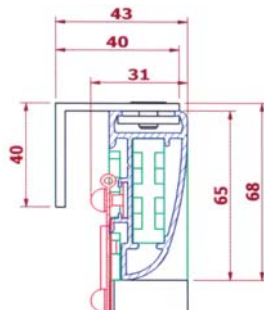

**Perfekte Planlage des Tuches, einfacher Zusammenbau und schnelle Wandmontage.**

**Ab einer Bildbreite von 334 cm sind die langen Rahmenseiten zweiteilig.**

**Leinwandtuch: Diamond - 1,4 Gain**

Die Maße beziehen sich auf das sichtbare Bild.

Art.Nr.	Bezeichnung	B x H (cm)	Tuch	Gewicht
10698	WS-S-SamtFrame 16:9	203x114	Diamond	17 kg
10700	WS-S-SamtFrame 16:9	225x126	Diamond	20 kg
10701	WS-S-SamtFrame 16:9	250x140	Diamond	22 kg
10702	WS-S-SamtFrame 16:9	270x152	Diamond	23 kg
10703	WS-S-SamtFrame 16:9	300x169	Diamond	25 kg
10704	WS-S-SamtFrame 16:9	334x188	Diamond	28 kg
10705	WS-S-SamtFrame 16:9	350x197	Diamond	35 kg
10706	WS-S-SamtFrame 16:9	400x225	Diamond	43 kg
17829	WS-S-SamtFrame 21:9	250x107	Diamond	22 kg
17830	WS-S-SamtFrame 21:9	270x116	Diamond	23 kg
17831	WS-S-SamtFrame 21:9	300x129	Diamond	25 kg
17832	WS-S-SamtFrame 21:9	334x143	Diamond	28 kg
17833	WS-S-SamtFrame 21:9	350x150	Diamond	35 kg
17834	WS-S-SamtFrame 21:9	400x171	Diamond	43 kg

# Technische Daten

Maße in mm

Die angegebenen Werte stellen die Mittelwerte einer in Serienherstellung produzierten Einheit dar. Geringe Abweichungen sind im Einzelnen möglich. Bedingt durch fortlaufende technische Verbesserungen behalten wir uns das Recht vor, Design und die Spezifikation ohne vorherige Ankündigung zu ändern.