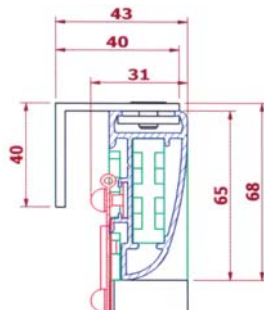

Hochwertiges Leinwandtuch mit perfekter Planlage.

Rahmenbreite 6,5 cm.

Einfacher Zusammenbau und schnelle Wandmontage.

Ab einer Bildbreite von 334 cm sind die langen Rahmenseiten zweiteilig.

Leinwandtuch: Diamond - 1,4 Gain

Die Maße beziehen sich auf das sichtbare Bild.

Art.Nr.	Bezeichnung	B x H (cm)	Tuch	Gewicht
13734	WS-S-CinemaFrame	16:9 183x107 cm	Diamond	12 kg
13741	WS-S-CinemaFrame	16:9 203x114 cm	Diamond	15 kg
13749	WS-S-CinemaFrame	16:9 225x126cm	Diamond	18 kg
13750	WS-S-CinemaFrame	16:9 250x140 cm	Diamond	21 kg
13751	WS-S-CinemaFrame	16:9 270x152 cm	Diamond	24 kg
13752	WS-S-CinemaFrame	16:9 300x169 cm	Diamond	27 kg
13753	WS-S-CinemaFrame	16:9 350x197 cm	Diamond	30 kg
13754	WS-S-CinemaFrame	16:9 400x225 cm	Diamond	35 kg
13755	WS-S-CinemaFrame	4:3 183x137 cm	Diamond	12 kg
13748	WS-S-CinemaFrame	4:3 203x152 cm	Diamond	15 kg
13742	WS-S-CinemaFrame	4:3 225x169cm	Diamond	18 kg
13743	WS-S-CinemaFrame	4:3 250x190 cm	Diamond	21 kg
13744	WS-S-CinemaFrame	4:3 270x203 cm	Diamond	24 kg
13745	WS-S-CinemaFrame	4:3 300x225 cm	Diamond	27 kg
13746	WS-S-CinemaFrame	4:3 350x265 cm	Diamond	30 kg
13747	WS-S-CinemaFrame	4:3 400x300 cm	Diamond	35 kg

Technische Daten

Maße in mm

Die angegebenen Werte stellen die Mittelwerte einer in Serienherstellung produzierten Einheit dar. Geringe Abweichungen sind im Einzelnen möglich. Bedingt durch fortlaufende technische Verbesserungen behalten wir uns das Recht vor, Design und die Spezifikation ohne vorherige Ankündigung zu ändern.