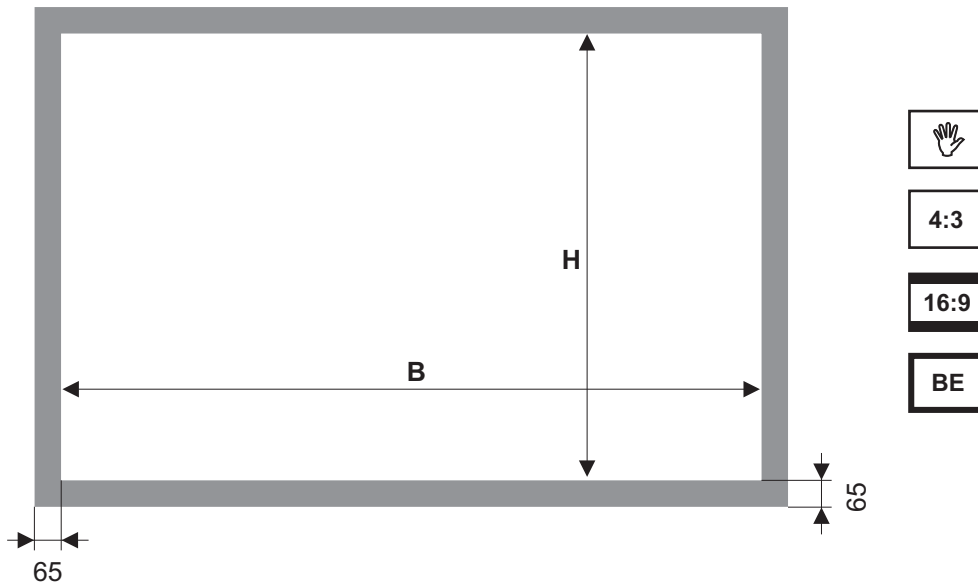

WS-S-Cinema-Frame

4:3

16:9

BE

Elegante, hochwertige Heimkino-Rahmenbildwand mit Aluminiumrahmen und Kunststoffecken.

Zur Vermeidung von Reflexionen und Schatten im Bild hat der Rahmen eine abgeschrägte Innenseite.

Hochwertiges Leinwandtuch mit perfekter Planlage.

Rahmenbreite 6,5 cm.

Einfacher Zusammenbau und schnelle Wandmontage.

Ab einer Bildbreite von 334 cm sind die langen Rahmenseiten zweiteilig.

Leinwandtuch: Diamond - 1,4 Gain

Die Maße beziehen sich auf das sichtbare Bild.

Art.Nr.	Bezeichnung	B x H (cm)	Tuch	Gewicht
13734	WS-S-CinemaFrame	16:9 183x107 cm	Diamond	12 kg
13741	WS-S-CinemaFrame	16:9 203x114 cm	Diamond	15 kg
13749	WS-S-CinemaFrame	16:9 225x126cm	Diamond	18 kg
13750	WS-S-CinemaFrame	16:9 250x140 cm	Diamond	21 kg
13751	WS-S-CinemaFrame	16:9 270x152 cm	Diamond	24 kg
13752	WS-S-CinemaFrame	16:9 300x169 cm	Diamond	27 kg
13753	WS-S-CinemaFrame	16:9 350x197 cm	Diamond	30 kg
13754	WS-S-CinemaFrame	16:9 400x225 cm	Diamond	35 kg
13755	WS-S-CinemaFrame	4:3 183x137 cm	Diamond	12 kg
13748	WS-S-CinemaFrame	4:3 203x152 cm	Diamond	15 kg
13742	WS-S-CinemaFrame	4:3 225x169cm	Diamond	18 kg
13743	WS-S-CinemaFrame	4:3 250x190 cm	Diamond	21 kg
13744	WS-S-CinemaFrame	4:3 270x203 cm	Diamond	24 kg
13745	WS-S-CinemaFrame	4:3 300x225 cm	Diamond	27 kg
13746	WS-S-CinemaFrame	4:3 350x265 cm	Diamond	30 kg
13747	WS-S-CinemaFrame	4:3 400x300 cm	Diamond	35 kg

Technische Daten

Maße in mm

Die angegebenen Werte stellen die Mittelwerte einer in Serienherstellung produzierten Einheit dar. Geringe Abweichungen sind im Einzelnen möglich. Bedingt durch fortlaufende technische Verbesserungen behalten wir uns das Recht vor, Design und die Spezifikation ohne vorherige Ankündigung zu ändern.