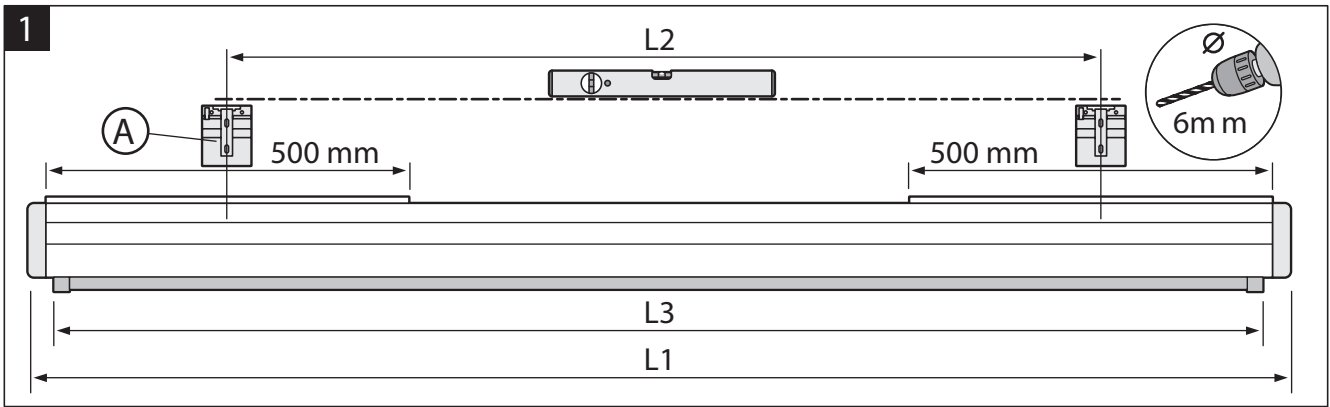

PROJECTAI

MOUNTING INSTRUCTION
MONTAGEANLEITUNG
PRÉSCRIPTION DE MONTAGE
MONTAGE-INSTRUCTIE

COMPACT MANUAL

	L1	L2 +/- 420 mm	L3
1600 mm	1714 mm	1134 mm	1620 mm
1800 mm	1914 mm	1334 mm	1820 mm
2000 mm	2134 mm	1554 mm	2040 mm
2200 mm	2334 mm	1754 mm	2240 mm
2400 mm	2534 mm	1954 mm	2440 mm
2800 mm	2934 mm	2354 mm	2840 mm
3000 mm	3134 mm	2554 mm	3040 mm