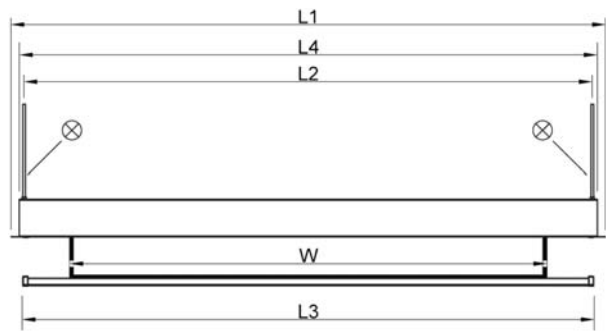

Hochwertige Deckeneinbauleinwand mit stabilem Stahlgehäuse. Unauffällige Montage durch eleganten Verschluss mit kaum sichtbarer Gewichtsstange des Tuches.

Schweres Leinwandtuch auf Glasfaserbasis mit ausgezeichnetener Planlage. In den Standard-Formaten 1:1, 4:3, 16:10 und 16:9 erhältlich.

Technische Daten

Aspect Ratio	Außenmaße		Nutzmaße		Nominale Diagonale		Gehäuse (RAL 9016)				Gewicht in kg
	HxB cm	HxB cm	cm	inches	L1 (mm)	L2 (mm)	L3 (mm)	L4 (mm)			
4:3	153 x 200	143 x 190	238	94	2259	2179	2187	2209	20		
	168 x 220	158 x 210	263	103	2459	2379	2387	2409	22		
	183 x 240	173 x 230	288	113	2659	2579	2587	2609	24		
	213 x 280	203 x 270	338	133	3059	2979	2987	3009	27		
	228 x 300	218 x 290	363	143	3259	3179	3187	3209	29		
	243 x 320	233 x 310	388	153	3459	3379	3387	3409	30		
16:9	258 x 340	248 x 330	413	163	3659	3579	3587	3609	32		
	117 x 200	107 x 190	218	86	2259	2179	2187	2209	21		
	128 x 220	118 x 210	241	95	2459	2379	2387	2409	22		
	139 x 240	129 x 230	264	104	2659	2579	2587	2609	23		
	162 x 280	152 x 270	310	122	3059	2979	2987	3009	26		
	173 x 300	163 x 290	333	131	3259	3179	3187	3209	28		
16:10	184 x 320	174 x 310	356	140	3459	3379	3387	3409	29		
	196 x 340	186 x 330	379	149	3659	3579	3587	3609	30		
	129 x 200	119 x 190	224	88	2259	2179	2187	2209	21		
	141 x 220	131 x 210	248	97	2459	2379	2387	2409	22		
	154 x 240	144 x 230	271	107	2659	2579	2587	2609	23		
	179 x 280	169 x 270	318	125	3059	2979	2987	3009	26		
1:1	191 x 300	181 x 290	342	135	3259	3179	3187	3209	28		
	204 x 320	194 x 310	366	144	3459	3379	3387	3409	29		
	216 x 340	206 x 330	389	153	3659	3579	3587	3609	32		
	200 x 200	195 x 195			2259	2179	2187	2209	21		
	220 x 220	215 x 215			2459	2379	2387	2409	23		
	240 x 240	230 x 230			2659	2579	2587	2609	25		
	280 x 280	270 x 270			3059	2979	2987	3009	28		
	300 x 300	290 x 290			3259	3179	3187	3209	31		
320 x 320	310 x 310			3459	3379	3387	3409	32			
340 x 340	330 x 330			3659	3579	3587	3609	34			