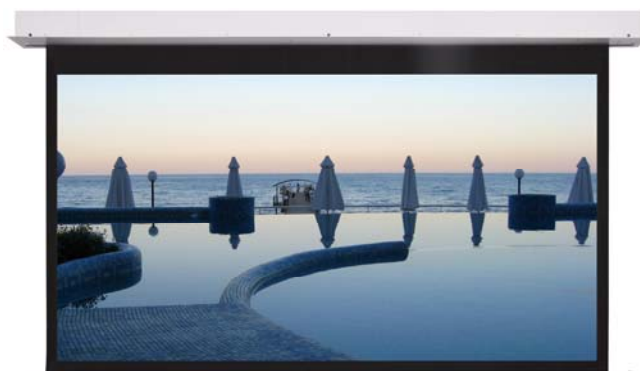

M

1:1

4:3

16:10

16:9

BE

BL

So

Hochwertige Deckeneinbauleinwand mit stabilem Stahlgehäuse. Unauffällige Montage durch eleganten Verschluss mit kaum sichtbarer Gewichtsstange des Tuches.

Schweres Leinwandtuch auf Glasfaserbasis mit ausgezeichnetener Planlage. In den Standard-Formaten 1:1, 4:3, 16:10 und 16:9 erhältlich.

Automatische Begrenzung beim Ein- und Auslauf für eine lange Lebensdauer des Projektionstuches. Der linksseitig montierte Motor verfügt über eine Bremssicherung zur Vermeidung eines unbeabsichtigten Ausrollens sowie über eine thermische Überlastsicherung.

Easy Serviceability System: Nach der Installation bleiben der Motor und das Projektionstuch erreichbar, sodass sowohl Einstellungen als auch Instandhaltung möglich sind.

Auf Anfrage können das Gehäuse und Projektionstuch auf die gewünschte Größe hergestellt werden, zur Innenraum-anpassung ist das Gehäuse in jeder RAL Farbe erhältlich.

Lieferumfang: Anschlußkabel und Aufputzwandschalter

Optional: IR- Funk-Fernbedienung, Wand- Deckenbügel

Art. Nr.	Bezeichnung	Tuchbreite	Vorlauf	Gewicht
14060	WS P Deckeneinbau 1:1 195x195 mattweiß BE/BL 1,0 Gain	200 cm		21 kg
14061	WS P Deckeneinbau 1:1 215x215 mattweiß BE/BL 1,0 Gain	220 cm		23 kg
14062	WS P Deckeneinbau 1:1 230x230 mattweiß BE/BL 1,0 Gain	240 cm		25 kg
14063	WS P Deckeneinbau 1:1 270x270 mattweiß BE/BL 1,0 Gain	280 cm		28 kg
14064	WS P Deckeneinbau 1:1 290x290 mattweiß BE/BL 1,0 Gain	300 cm		31 kg
18211	WS P Deckeneinbau 1:1 310x310 mattweiß BE/BL 1,0 Gain	320 cm		32 kg
18212	WS P Deckeneinbau 1:1 330x330 mattweiß BE/BL 1,0 Gain	340 cm		34 kg
14066	WS P Deckeneinbau 4:3 190x143 mattweiß BE/BL 1,0 Gain	200 cm	34 cm	20 kg
14067	WS P Deckeneinbau 4:3 210x158 mattweiß BE/BL 1,0 Gain	220 cm	20 cm	22 kg
14068	WS P Deckeneinbau 4:3 230x173 mattweiß BE/BL 1,0 Gain	240 cm	20 cm	24 kg
14069	WS P Deckeneinbau 4:3 270x203 mattweiß BE/BL 1,0 Gain	280 cm	20 cm	27 kg
14070	WS P Deckeneinbau 4:3 290x218 mattweiß BE/BL 1,0 Gain	300 cm	20 cm	29 kg
18207	WS P Deckeneinbau 4:3 310x233 mattweiß BE/BL 1,0 Gain	320 cm	20 cm	30 kg
18208	WS P Deckeneinbau 4:3 330x248 mattweiß BE/BL 1,0 Gain	340 cm	20 cm	32 kg
17824	WS P Deckeneinbau 16:10 190x119 mattweiß BE/BL 1,0 Gain	200 cm	58 cm	21 kg
17503	WS P Deckeneinbau 16:10 210x131 mattweiß BE/BL 1,0 Gain	220 cm	46 cm	22 kg
16405	WS P Deckeneinbau 16:10 230x144 mattweiß BE/BL 1,0 Gain	240 cm	39 cm	23 kg
17322	WS P Deckeneinbau 16:10 270x169 mattweiß BE/BL 1,0 Gain	280 cm	20 cm	26 kg
16241	WS P Deckeneinbau 16:10 290x181 mattweiß BE/BL 1,0 Gain	300 cm	20 cm	28 kg
18992	WS P Deckeneinbau 16:10 310x194 mattweiß BE/BL 1,0 Gain	320 cm	20 cm	29 kg
18993	WS P Deckeneinbau 16:10 330x206 mattweiß BE/BL 1,0 Gain	340 cm	20 cm	32 kg
14072	WS P Deckeneinbau 16:9 190x107 mattweiß BE/BL 1,0 Gain	200 cm	70 cm	21 kg
14073	WS P Deckeneinbau 16:9 210x118 mattweiß BE/BL 1,0 Gain	220 cm	59 cm	22 kg
14074	WS P Deckeneinbau 16:9 230x129 mattweiß BE/BL 1,0 Gain	240 cm	53 cm	23 kg
14075	WS P Deckeneinbau 16:9 270x152 mattweiß BE/BL 1,0 Gain	280 cm	31 cm	26 kg
14076	WS P Deckeneinbau 16:9 290x163 mattweiß BE/BL 1,0 Gain	300 cm	20 cm	28 kg
18209	WS P Deckeneinbau 16:9 310x174 mattweiß BE/BL 1,0 Gain	320 cm	20 cm	29 kg
18210	WS P Deckeneinbau 16:9 330x186 mattweiß BE/BL 1,0 Gain	340 cm	20 cm	30 kg