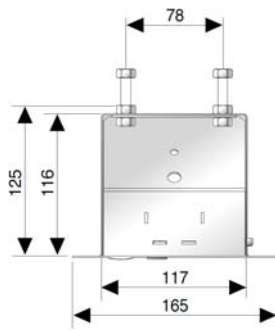

Technische Daten

Aspect Ratio	Außenmaße		Nutzmaße		Nominale Diagonale		Gehäuse (RAL 9016)				Gewicht in kg
	HxB cm	HxB cm	cm	inches	L1 (mm)	L2 (mm)	L3 (mm)	L4 (mm)			
4:3	153 x 200	143 x 190	238	94	2259	2179	2187	2209	20		
	168 x 220	158 x 210	263	103	2459	2379	2387	2409	22		
	183 x 240	173 x 230	288	113	2659	2579	2587	2609	24		
	213 x 280	203 x 270	338	133	3059	2979	2987	3009	27		
	228 x 300	218 x 290	363	143	3259	3179	3187	3209	29		
	243 x 320	233 x 310	388	153	3459	3379	3387	3409	30		
16:9	258 x 340	248 x 330	413	163	3659	3579	3587	3609	32		
	117 x 200	107 x 190	218	86	2259	2179	2187	2209	21		
	128 x 220	118 x 210	241	95	2459	2379	2387	2409	22		
	139 x 240	129 x 230	264	104	2659	2579	2587	2609	23		
	162 x 280	152 x 270	310	122	3059	2979	2987	3009	26		
	173 x 300	163 x 290	333	131	3259	3179	3187	3209	28		
16:10	184 x 320	174 x 310	356	140	3459	3379	3387	3409	29		
	196 x 340	186 x 330	379	149	3659	3579	3587	3609	30		
	129 x 200	119 x 190	224	88	2259	2179	2187	2209	21		
	141 x 220	131 x 210	248	97	2459	2379	2387	2409	22		
	154 x 240	144 x 230	271	107	2659	2579	2587	2609	23		
	179 x 280	169 x 270	318	125	3059	2979	2987	3009	26		
1:1	191 x 300	181 x 290	342	135	3259	3179	3187	3209	28		
	204 x 320	194 x 310	366	144	3459	3379	3387	3409	29		
	216 x 340	206 x 330	389	153	3659	3579	3587	3609	32		
	200 x 200	195 x 195			2259	2179	2187	2209	21		
	220 x 220	215 x 215			2459	2379	2387	2409	23		
	240 x 240	230 x 230			2659	2579	2587	2609	25		
	280 x 280	270 x 270			3059	2979	2987	3009	28		
	300 x 300	290 x 290			3259	3179	3187	3209	31		
320 x 320	310 x 310			3459	3379	3387	3409	32			
340 x 340	330 x 330			3659	3579	3587	3609	34			