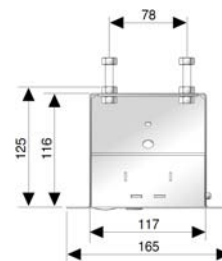

M

1:1

4:3

16:10

16:9

BE

BL

So

Hochwertige Deckeneinbauleinwand mit stabilem Stahlgehäuse. Unauffällige Montage durch eleganten Verschluss mit kaum sichtbarer Gewichtsstange des Tuches.

Schweres Leinwandtuch auf Glasfaserbasis mit ausgezeichnetener Planlage. In den Standard-Formaten 1:1, 4:3, 16:10 und 16:9 erhältlich.

Automatische Begrenzung beim Ein- und Auslauf für eine lange Lebensdauer des Projektionstuches. Der linksseitig montierte Motor verfügt über eine Bremssicherung zur Vermeidung eines unbeabsichtigten Ausrollens sowie über eine thermische Überlastsicherung.

Easy Serviceability System: Nach der Installation bleiben der Motor und das Projektionstuch erreichbar, sodass sowohl Einstellungen als auch Instandhaltung möglich sind.

Auf Anfrage können das Gehäuse und Projektionstuch auf die gewünschte Größe hergestellt werden, zur Innenraum-anpassung ist das Gehäuse in jeder RAL Farbe erhältlich.

Lieferumfang: Anschlußkabel und Aufputzwandschalter

Optional: IR- Funk-Fernbedienung, Wand- Deckenbügel

Art. Nr.	Bezeichnung	Tuchbreite	Vorlauf	Gewicht
14060	WS P Deckeneinbau 1:1 195x195 mattweiß BE/BL 1,0 Gain	200 cm		21 kg
14061	WS P Deckeneinbau 1:1 215x215 mattweiß BE/BL 1,0 Gain	220 cm		23 kg
14062	WS P Deckeneinbau 1:1 230x230 mattweiß BE/BL 1,0 Gain	240 cm		25 kg
14063	WS P Deckeneinbau 1:1 270x270 mattweiß BE/BL 1,0 Gain	280 cm		28 kg
14064	WS P Deckeneinbau 1:1 290x290 mattweiß BE/BL 1,0 Gain	300 cm		31 kg
18211	WS P Deckeneinbau 1:1 310x310 mattweiß BE/BL 1,0 Gain	320 cm		32 kg
18212	WS P Deckeneinbau 1:1 330x330 mattweiß BE/BL 1,0 Gain	340 cm		34 kg
14066	WS P Deckeneinbau 4:3 190x143 mattweiß BE/BL 1,0 Gain	200 cm	34 cm	20 kg
14067	WS P Deckeneinbau 4:3 210x158 mattweiß BE/BL 1,0 Gain	220 cm	20 cm	22 kg
14068	WS P Deckeneinbau 4:3 230x173 mattweiß BE/BL 1,0 Gain	240 cm	20 cm	24 kg
14069	WS P Deckeneinbau 4:3 270x203 mattweiß BE/BL 1,0 Gain	280 cm	20 cm	27 kg
14070	WS P Deckeneinbau 4:3 290x218 mattweiß BE/BL 1,0 Gain	300 cm	20 cm	29 kg
18207	WS P Deckeneinbau 4:3 310x233 mattweiß BE/BL 1,0 Gain	320 cm	20 cm	30 kg
18208	WS P Deckeneinbau 4:3 330x248 mattweiß BE/BL 1,0 Gain	340 cm	20 cm	32 kg
17824	WS P Deckeneinbau 16:10 190x119 mattweiß BE/BL 1,0 Gain	200 cm	58 cm	21 kg
17503	WS P Deckeneinbau 16:10 210x131 mattweiß BE/BL 1,0 Gain	220 cm	46 cm	22 kg
16405	WS P Deckeneinbau 16:10 230x144 mattweiß BE/BL 1,0 Gain	240 cm	39 cm	23 kg
17322	WS P Deckeneinbau 16:10 270x169 mattweiß BE/BL 1,0 Gain	280 cm	20 cm	26 kg
16241	WS P Deckeneinbau 16:10 290x181 mattweiß BE/BL 1,0 Gain	300 cm	20 cm	28 kg
18992	WS P Deckeneinbau 16:10 310x194 mattweiß BE/BL 1,0 Gain	320 cm	20 cm	29 kg
18993	WS P Deckeneinbau 16:10 330x206 mattweiß BE/BL 1,0 Gain	340 cm	20 cm	32 kg
14072	WS P Deckeneinbau 16:9 190x107 mattweiß BE/BL 1,0 Gain	200 cm	70 cm	21 kg
14073	WS P Deckeneinbau 16:9 210x118 mattweiß BE/BL 1,0 Gain	220 cm	59 cm	22 kg
14074	WS P Deckeneinbau 16:9 230x129 mattweiß BE/BL 1,0 Gain	240 cm	53 cm	23 kg
14075	WS P Deckeneinbau 16:9 270x152 mattweiß BE/BL 1,0 Gain	280 cm	31 cm	26 kg
14076	WS P Deckeneinbau 16:9 290x163 mattweiß BE/BL 1,0 Gain	300 cm	20 cm	28 kg
18209	WS P Deckeneinbau 16:9 310x174 mattweiß BE/BL 1,0 Gain	320 cm	20 cm	29 kg
18210	WS P Deckeneinbau 16:9 330x186 mattweiß BE/BL 1,0 Gain	340 cm	20 cm	30 kg