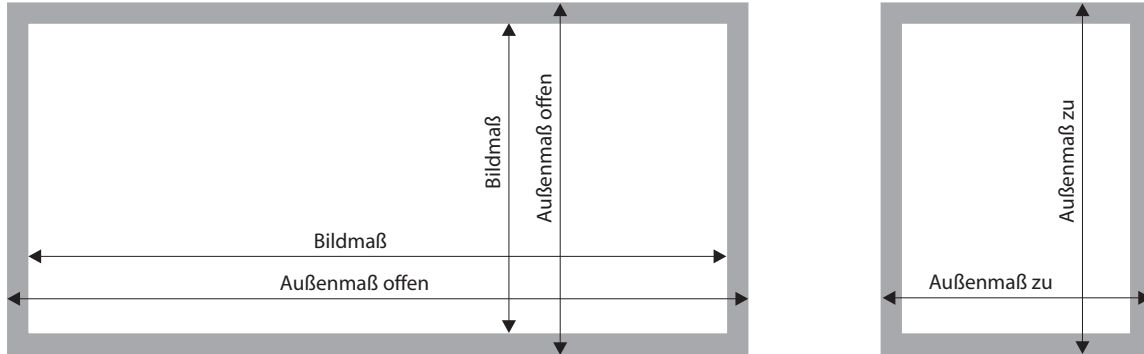

Eingeklappt ist lediglich ein Bilderrahmen zu sehen, das Gehäuse nimmt nur noch 1/3 der Leinwandbreite ein.

Das Design lässt sich an jeden Raum anpassen, dank Plexiglasscheibe zur Befestigung von Postern oder Gemälden nach eigenem Geschmack.

Die Leinwand ist in den Formaten 16:9 und 21:9 (2,35:1) lieferbar. Die maximale Leinwandbreite beträgt 262 cm. Das hochwertige mattweiße Leinwandtuch mit 1,0 Gain bietet höchsten HD Genuss.

Der Aluminiumrahmen ist in folgenden Farben erhältlich: silber, schwarz, gold, nachtblau, blau, grün oder platin. Bei Bestellung bitte Ihre Wunschfarbe angeben.

Optional sind auch Spannrahmen für Gemälde und Holzblendrahmen verfügbar.

Leinwandtuch: **Mattweiß - 1,0 Gain**

Die Maße beziehen sich auf das sichtbare Bild.

Art.Nr.	Bezeichnung	B x H (cm)	Tuch	Gewicht
16857	DesignScreenHD Frame Studio	16:9 165x93 cm	mattweiß	29 kg
16858	DesignScreenHD Frame Studio	21:9 165x73 cm	mattweiß	29 kg
16859	DesignScreenHD Frame Private	16:9 193x109 cm	mattweiß	32 kg
16860	DesignScreenHD Frame Private	21:9 193x85 cm	mattweiß	32 kg
16861	DesignScreenHD Frame Large	16:9 233x132 cm	mattweiß	35 kg
16862	DesignScreenHD Frame Large	21:9 233x99 cm	mattweiß	35 kg
16863	DesignScreenHD Frame Mega	16:9 262x148 cm	mattweiß	45 kg
16864	DesignScreenHD Frame Mega	21:9 262x114 cm	mattweiß	45 kg

Technische Daten

Modell	Format	Bildmaß (cm)	Außenmaß offen (cm)	Außenmaß zu (cm)
Studio	16:9	165 x 93	213 x 111	82 x 111
Studio	21:9	165 x 73	213 x 93	82 x 93
Private	16:9	193 x 109	242 x 127	91 x 127
Private	21:9	193 x 85	242 x 99	91 x 99
Large	16:9	233 x 132	283 x 148	105 x 148
Large	21:9	233 x 99	283 x 115	105 x 115
Mega	16:9	262 x 148	313 x 166	118 x 166
Mega	21:9	262 x 114	313 x 132	118 x 132