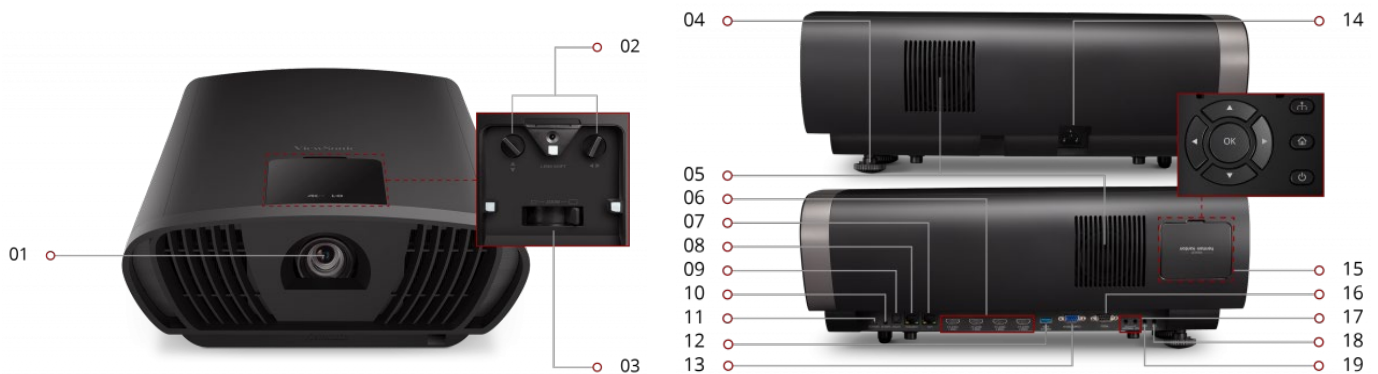

Anschlüsse

1. Linse	5. Harman/Kardon Lautsprecher	9. SPDIF	13. VGA	17. 12V Trigger (x2)
2. Lens Shift	6. HDMI 2.0 mit HDCP2.2 (x4)	10. IR In	14. AC In	18. 3.5mm Audio Out
3. Zoom	7. LAN	11. Micro USB (Service)	15. Menu Controls	19. 3.5mm Audio In
4. Höhenverstellung	8. Steuerung	12. USB 3.0 Type A	16. RS232