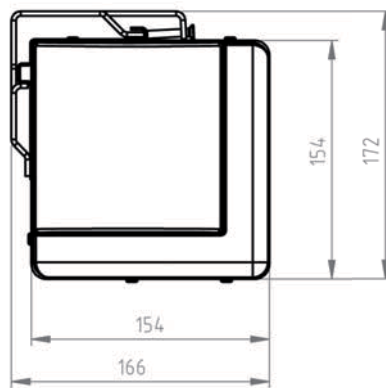

Linksseitiger Stromanschluß.

Leinwandtuch: Mattweiß - 1,0 Gain

Die Maße sind Außenmaße.

Art.Nr.	Bezeichnung	B x H (cm)	Vorlauf	Tuch	Gewicht
16313	WS-P-GrandCinema	4:3 160x123	30 cm	mattweiß	17 kg
16314	WS-P-GrandCinema	4:3 180x138	30 cm	mattweiß	19 kg
16315	WS-P-GrandCinema	4:3 200x153	30 cm	mattweiß	21 kg
16316	WS-P-GrandCinema	4:3 220x168	30 cm	mattweiß	23 kg
16317	WS-P-GrandCinema	4:3 240x183	30 cm	mattweiß	26 kg
16318	WS-P-GrandCinema	4:3 280x213	30 cm	mattweiß	30 kg
16319	WS-P-GrandCinema	4:3 300x228	30 cm	mattweiß	33 kg
16320	WS-P-GrandCinema	16:9 160x90	30 cm	mattweiß	17 kg
16321	WS-P-GrandCinema	16:9 180x102	30 cm	mattweiß	19 kg
16322	WS-P-GrandCinema	16:9 200x117	30 cm	mattweiß	21 kg
16323	WS-P-GrandCinema	16:9 220x128	30 cm	mattweiß	23 kg
16324	WS-P-GrandCinema	16:9 240x139	30 cm	mattweiß	26 kg
16325	WS-P-GrandCinema	16:9 280x162	30 cm	mattweiß	30 kg
16326	WS-P-GrandCinema	16:9 300x173	30 cm	mattweiß	33 kg
16327	WS-P-GrandCinema	16:10 200x129	30 cm	mattweiß	21 kg
16328	WS-P-GrandCinema	16:10 220x141	30 cm	mattweiß	23 kg
16329	WS-P-GrandCinema	16:10 240x154	30 cm	mattweiß	26 kg
16330	WS-P-GrandCinema	16:10 280x179	30 cm	mattweiß	30 kg
16331	WS-P-GrandCinema	16:10 300x191	30 cm	mattweiß	33 kg

# Technische Daten

Format	Sichtmaß (cm)	Nutzmaß (cm)	L1 (mm)	L2 (mm)	L2 (mm)
4:3	160x123	150x112	1893	1672	1708
4:3	180x138	170x127	2116	1895	1924
4:3	200x153	190x143	2335	2114	2142
4:3	220x168	210x158	2555	2334	2361
4:3	240x183	230x173	2723	2502	2504
4:3	280x213	270x203	3157	2936	2930
4:3	300x228	290x218	3375	3154	3144
16:9	160x90	150x84	1893	1672	1682
16:9	180x102	170x96	2116	1895	1892
16:9	200x117	190x107	2335	2114	2102
16:9	220x128	210x118	2555	2334	2314
16:9	240x139	230x129	2723	2502	2473
16:9	280x162	270x152	3157	2936	2888
16:9	300x173	290x163	3375	3154	3097
16:10	200x129	190x119	2335	2114	2115
16:10	220x141	210x131	2555	2334	2328
16:10	240x154	230x144	2723	2502	2483
16:10	280x179	270x169	3157	2936	2901
16:10	300x191	290x181	3375	3154	3111