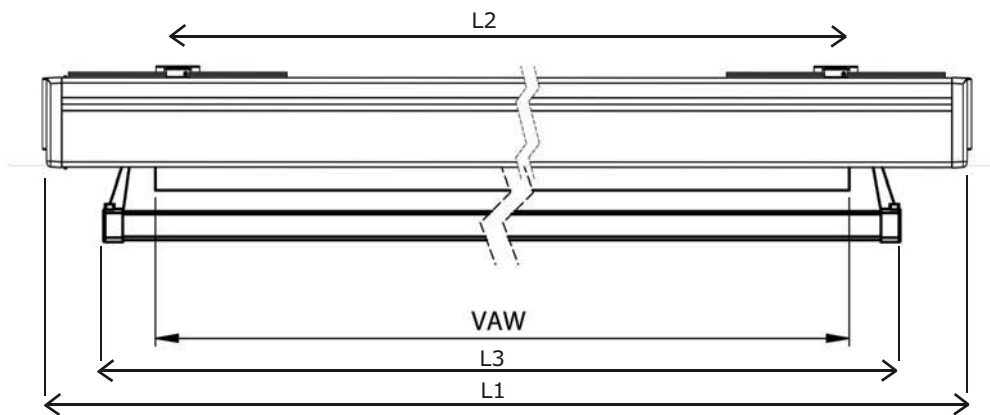

Linksseitiger Stromanschluß.

Leinwandtuch: Mattweiß - 1,0 Gain

Die Maße sind Außenmaße.

Art.Nr.	Bezeichnung	B x H (cm)	Vorlauf	Tuch	Gewicht
16313	WS-P-GrandCinema	4:3 160x123	30 cm	mattweiß	17 kg
16314	WS-P-GrandCinema	4:3 180x138	30 cm	mattweiß	19 kg
16315	WS-P-GrandCinema	4:3 200x153	30 cm	mattweiß	21 kg
16316	WS-P-GrandCinema	4:3 220x168	30 cm	mattweiß	23 kg
16317	WS-P-GrandCinema	4:3 240x183	30 cm	mattweiß	26 kg
16318	WS-P-GrandCinema	4:3 280x213	30 cm	mattweiß	30 kg
16319	WS-P-GrandCinema	4:3 300x228	30 cm	mattweiß	33 kg
16320	WS-P-GrandCinema	16:9 160x90	30 cm	mattweiß	17 kg
16321	WS-P-GrandCinema	16:9 180x102	30 cm	mattweiß	19 kg
16322	WS-P-GrandCinema	16:9 200x117	30 cm	mattweiß	21 kg
16323	WS-P-GrandCinema	16:9 220x128	30 cm	mattweiß	23 kg
16324	WS-P-GrandCinema	16:9 240x139	30 cm	mattweiß	26 kg
16325	WS-P-GrandCinema	16:9 280x162	30 cm	mattweiß	30 kg
16326	WS-P-GrandCinema	16:9 300x173	30 cm	mattweiß	33 kg
16327	WS-P-GrandCinema	16:10 200x129	30 cm	mattweiß	21 kg
16328	WS-P-GrandCinema	16:10 220x141	30 cm	mattweiß	23 kg
16329	WS-P-GrandCinema	16:10 240x154	30 cm	mattweiß	26 kg
16330	WS-P-GrandCinema	16:10 280x179	30 cm	mattweiß	30 kg
16331	WS-P-GrandCinema	16:10 300x191	30 cm	mattweiß	33 kg

# Technische Daten

Format	Sichtmaß (cm)	Nutzmaß (cm)	L1 (mm)	L2 (mm)	L2 (mm)
4:3	160x123	150x112	1893	1672	1708
4:3	180x138	170x127	2116	1895	1924
4:3	200x153	190x143	2335	2114	2142
4:3	220x168	210x158	2555	2334	2361
4:3	240x183	230x173	2723	2502	2504
4:3	280x213	270x203	3157	2936	2930
4:3	300x228	290x218	3375	3154	3144
16:9	160x90	150x84	1893	1672	1682
16:9	180x102	170x96	2116	1895	1892
16:9	200x117	190x107	2335	2114	2102
16:9	220x128	210x118	2555	2334	2314
16:9	240x139	230x129	2723	2502	2473
16:9	280x162	270x152	3157	2936	2888
16:9	300x173	290x163	3375	3154	3097
16:10	200x129	190x119	2335	2114	2115
16:10	220x141	210x131	2555	2334	2328
16:10	240x154	230x144	2723	2502	2483
16:10	280x179	270x169	3157	2936	2901
16:10	300x191	290x181	3375	3154	3111